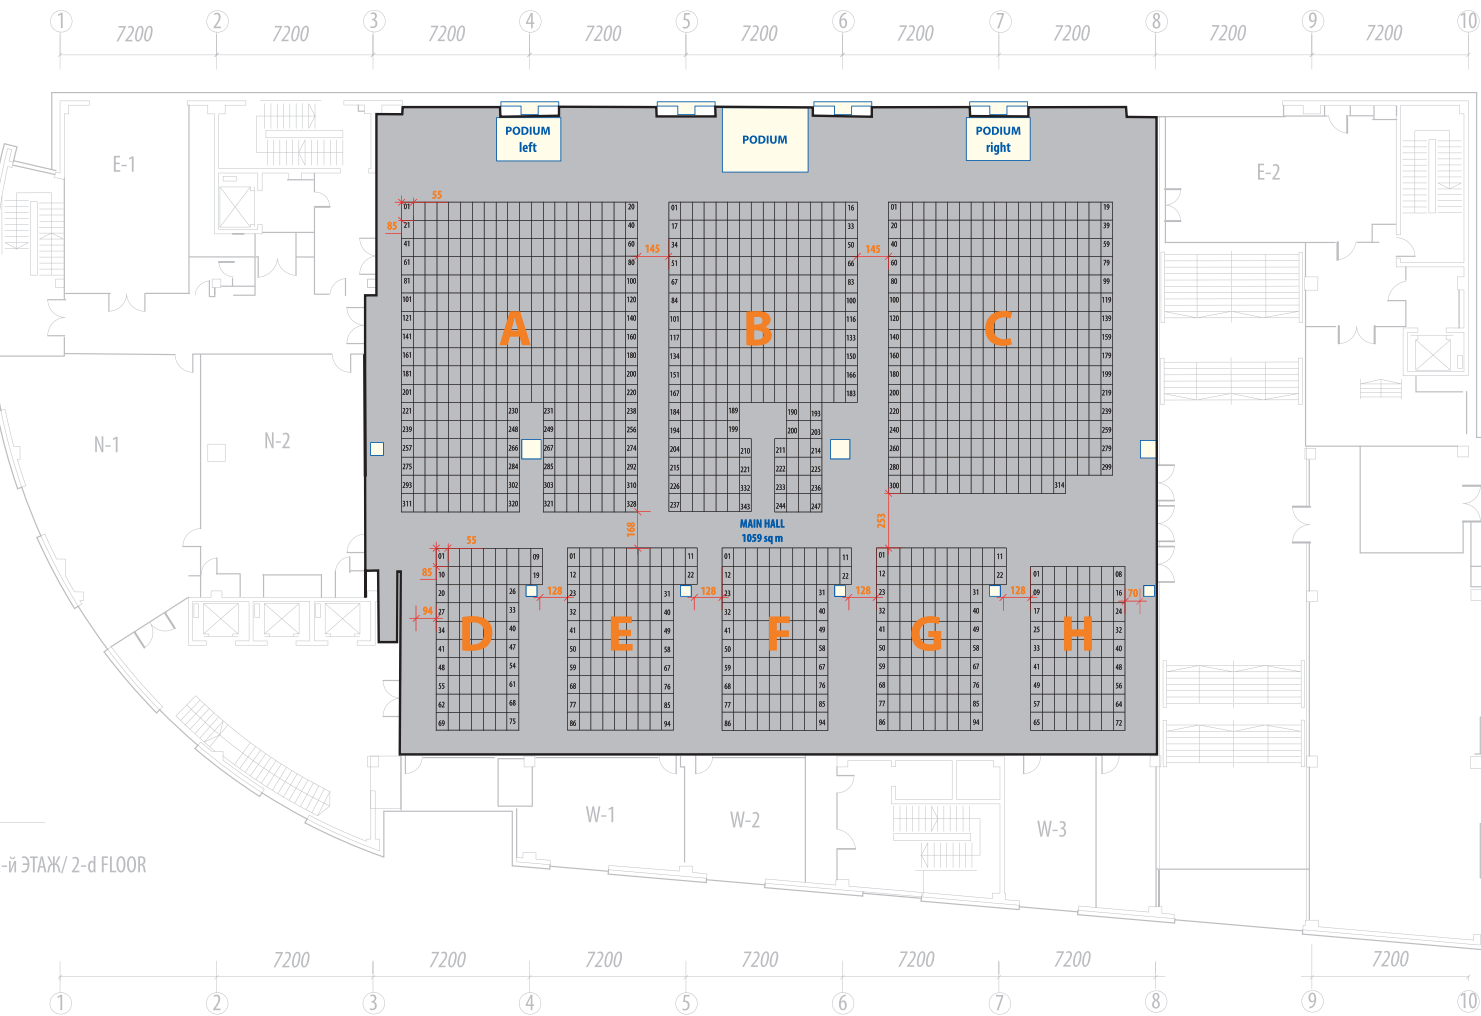

AMBER
PLAZA

БАНКЕТНЫЙ ЗАЛ
ПРЕМИУМ КЛАССА

Общая площадь 1800 кв. метров

Максимальная вместимость 1500 человек

Наш зал – чистый лист бумаги

Воплощайте ваши идеи

Творите и создавайте реальность

Банкет до 1000 человек

Презентации

Семинары

Показы мод

Выставки

www.amberplaza.ru

Театральная рассадка на 1300 персон

2-й ЭТАЖ/ 2-d FLOOR

Банкетная рассадка на 700 персон за круглыми столами

2-й ЭТАЖ/ 2-d FLOOR

1-й ЭТАЖ / 2nd FLOOR

- ФОЙЕ
MULTIPURPOSE HALL
- ГАРДЕРОБ
CLOAKROOM
- ВХОДНОЙ ВЕСТИБЮЛЬ
ENTRANCE HALL
- ТУАЛЕТ
RESTROOMS

2-й ЭТАЖ / 2nd FLOOR

- БАНКЕТНЫЙ ЗАЛ
MAIN HALL
1100 кв. м
1100 sq. m
- КОНФЕРЕНЦ-ЗАЛ E-1
CONFERENCE ROOM E-1
60 кв.м
60 sq.m
- КОНФЕРЕНЦ-ЗАЛ N-1
CONFERENCE ROOM N-1
83 кв.м
83 sq.m
- КОНФЕРЕНЦ-ЗАЛ N-2
CONFERENCE ROOM N-2
76 кв.м
76 sq.m
- КОНФЕРЕНЦ-ЗАЛ W-1
CONFERENCE ROOM W-1
35 кв.м
35 sq.m
- КОНФЕРЕНЦ-ЗАЛ W-2
CONFERENCE ROOM W-2
29 кв.
29 sq.m
- КОНФЕРЕНЦ-ЗАЛ W-3
CONFERENCE ROOM W-3
28 кв.м
28 sq.m
- КОНФЕРЕНЦ-ЗАЛ E-2
CONFERENCE ROOM E-2
62 кв.м
62 sq.m
- ТУАЛЕТ
RESTROOMS
- ЛЕСТНИЦЫ
STAIRCASES
- ВХОД
ENTRY
(DOOR: HEIGHT 2.30m WIDE 3x1.55m)
(ДВЕРИ: ВЫСОТА: 2.30м ШИРИНА 3x1.55м)