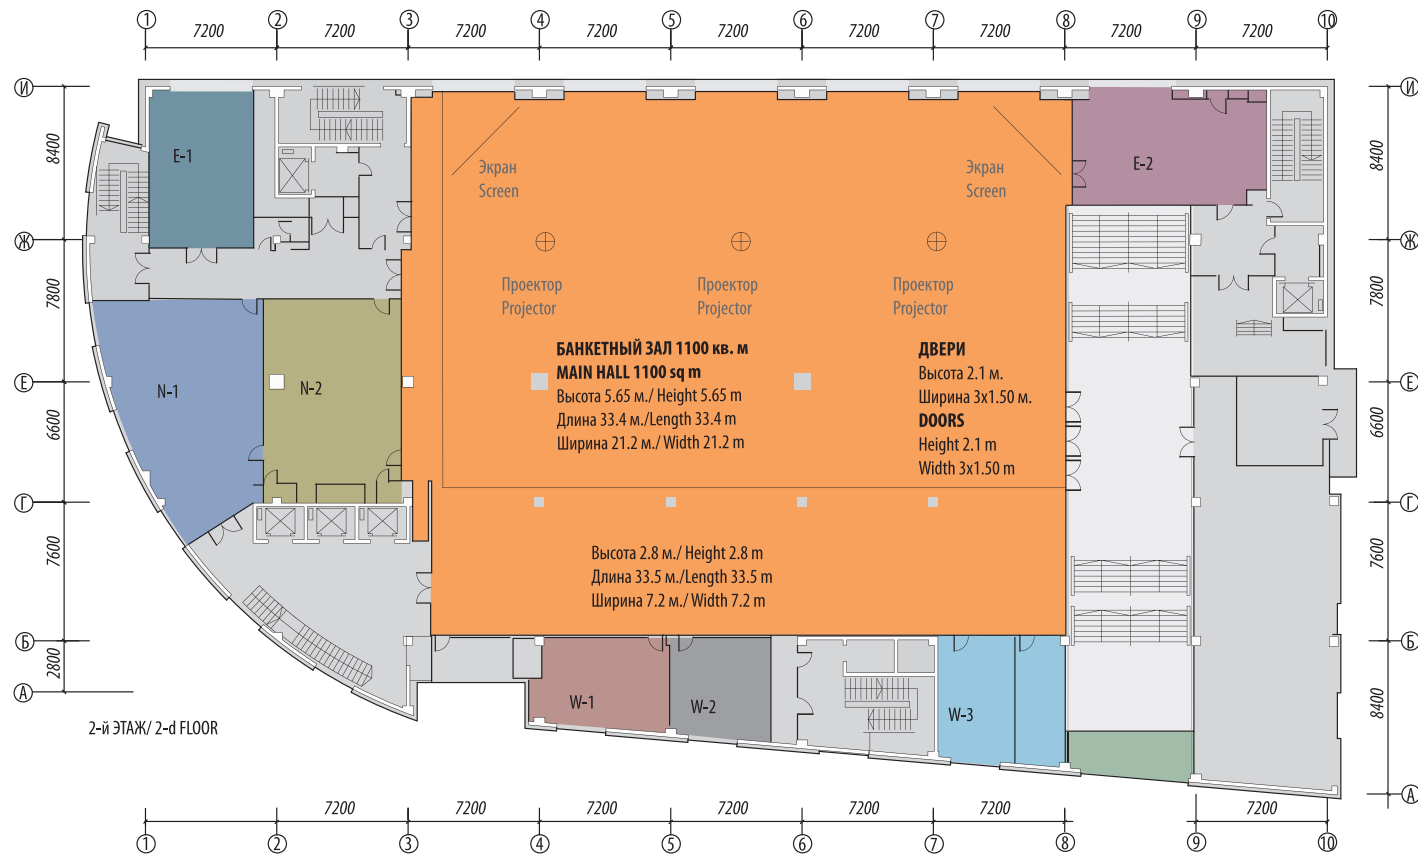

AMBER
PLAZA

БАНКЕТНЫЙ ЗАЛ
ПРЕМИУМ КЛАССА

Общая площадь 1800 кв. метров

Максимальная вместимость 1500 человек

Наш зал – чистый лист бумаги

Воплощайте ваши идеи

Творите и создавайте реальность

Банкет до 1000 человек

Презентации

Семинары

Показы мод

Выставки

www.amberplaza.ru

Театральная рассадка на 1300 персон

2-й ЭТАЖ/ 2-d FLOOR

Банкетная рассадка на 700 персон за круглыми столами

2-й ЭТАЖ/ 2-d FLOOR

1-й ЭТАЖ / 2nd FLOOR

- ФОЙЕ
MULTIPURPOSE HALL
- ГАРДЕРОБ
CLOAKROOM
- ВХОДНОЙ ВЕСТИБЮЛЬ
ENTRANCE HALL
- ТУАЛЕТ
RESTROOMS

2-й ЭТАЖ / 2nd FLOOR

- БАНКЕТНЫЙ ЗАЛ
MAIN HALL
1100 кв. м
1100 sq. m
- КОНФЕРЕНЦ-ЗАЛ E-1
CONFERENCE ROOM E-1
60 кв.м
60 sq.m
- КОНФЕРЕНЦ-ЗАЛ N-1
CONFERENCE ROOM N-1
83 кв.м
83 sq.m
- КОНФЕРЕНЦ-ЗАЛ N-2
CONFERENCE ROOM N-2
76 кв.м
76 sq.m
- КОНФЕРЕНЦ-ЗАЛ W-1
CONFERENCE ROOM W-1
35 кв.м
35 sq.m
- КОНФЕРЕНЦ-ЗАЛ W-2
CONFERENCE ROOM W-2
29 кв.
29 sq.m
- КОНФЕРЕНЦ-ЗАЛ W-3
CONFERENCE ROOM W-3
28 кв.м
28 sq.m
- КОНФЕРЕНЦ-ЗАЛ E-2
CONFERENCE ROOM E-2
62 кв.м
62 sq.m
- ТУАЛЕТ
RESTROOMS
- ЛЕСТНИЦЫ
STAIRCASES
- ВХОД
ENTRY
(DOOR: HEIGHT 2.30m WIDE 3x1.55m)
(ДВЕРИ: ВЫСОТА: 2.30м ШИРИНА 3x1.55м)