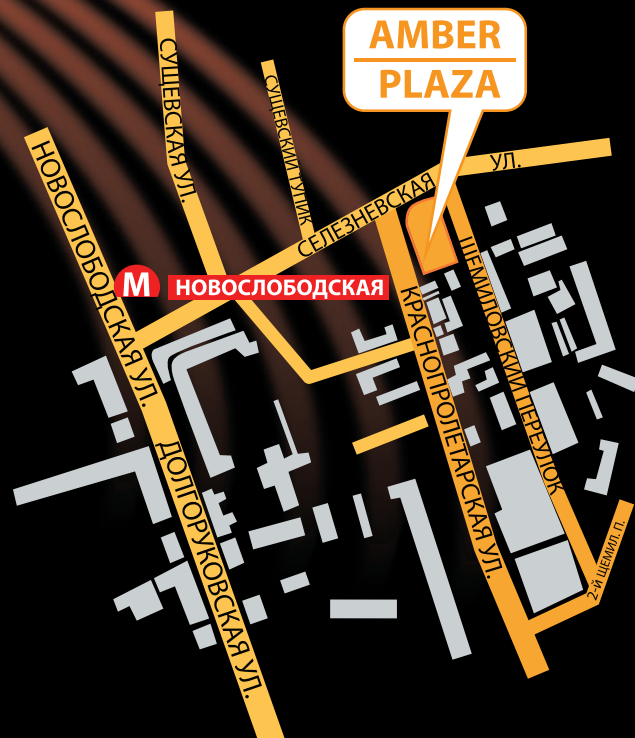

2-й ЭТАЖ/ 2-d FLOOR

1-й ЭТАЖ / 2nd FLOOR

- ФОЙЕ
MULTIPURPOSE HALL
- ГАРДЕРОБ
CLOAKROOM
- ВХОДНОЙ ВЕСТИБЮЛЬ
ENTRANCE HALL
- ТУАЛЕТ
RESTROOMS

2-й ЭТАЖ / 2nd FLOOR

- БАНКЕТНЫЙ ЗАЛ
MAIN HALL
1100 кв. м
1100 sq. m
- КОНФЕРЕНЦ-ЗАЛ E-1
CONFERENCE ROOM E-1
60 кв.м
60 sq.m
- КОНФЕРЕНЦ-ЗАЛ N-1
CONFERENCE ROOM N-1
83 кв.м
83 sq.m
- КОНФЕРЕНЦ-ЗАЛ N-2
CONFERENCE ROOM N-2
76 кв.м
76 sq.m
- КОНФЕРЕНЦ-ЗАЛ W-1
CONFERENCE ROOM W-1
35 кв.м
35 sq.m
- КОНФЕРЕНЦ-ЗАЛ W-2
CONFERENCE ROOM W-2
29 кв.
29 sq.m
- КОНФЕРЕНЦ-ЗАЛ W-3
CONFERENCE ROOM W-3
28 кв.м
28 sq.m
- КОНФЕРЕНЦ-ЗАЛ E-2
CONFERENCE ROOM E-2
62 кв.м
62 sq.m
- ТУАЛЕТ
RESTROOMS
- ЛЕСТНИЦЫ
STAIRCASES
- ВХОД
ENTRY
(DOOR: HEIGHT 2.30m WIDE 3x1.55m)
(ДВЕРИ: ВЫСОТА: 2.30м ШИРИНА 3x1.55м)