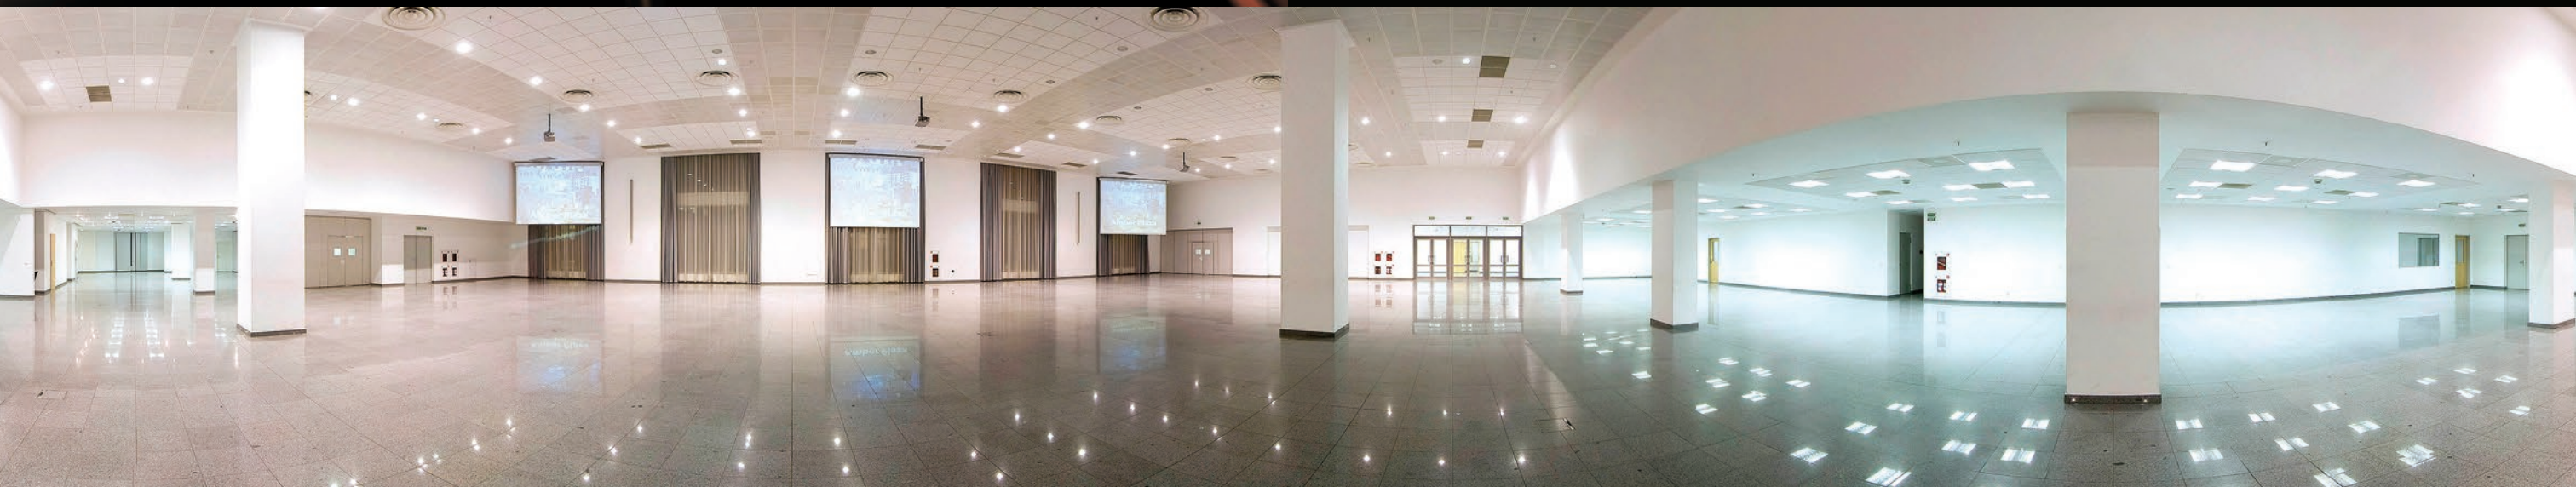

AMBER
PLAZA

БАНКЕТНЫЙ ЗАЛ
ПРЕМИУМ КЛАССА

Общая площадь 1800 кв. метров

Максимальная вместимость 1500 человек

Наш зал – чистый лист бумаги

Воплощайте ваши идеи

Творите и создавайте реальность

Банкет до 1000 человек

Презентации

Семинары

Показы мод

Выставки

www.amberplaza.ru

Театральная рассадка на 1300 персон

2-й ЭТАЖ/ 2-d FLOOR

Банкетная рассадка на 700 персон за круглыми столами

2-й ЭТАЖ/ 2-d FLOOR

1-й ЭТАЖ / 2nd FLOOR

- ФОЙЕ
MULTIPURPOSE HALL
- ГАРДЕРОБ
CLOAKROOM
- ВХОДНОЙ ВЕСТИБЮЛЬ
ENTRANCE HALL
- ТУАЛЕТ
RESTROOMS

2-й ЭТАЖ / 2nd FLOOR

- БАНКЕТНЫЙ ЗАЛ
MAIN HALL
1100 кв. м
1100 sq. m
- КОНФЕРЕНЦ-ЗАЛ E-1
CONFERENCE ROOM E-1
60 кв.м
60 sq.m
- КОНФЕРЕНЦ-ЗАЛ N-1
CONFERENCE ROOM N-1
83 кв.м
83 sq.m
- КОНФЕРЕНЦ-ЗАЛ N-2
CONFERENCE ROOM N-2
76 кв.м
76 sq.m
- КОНФЕРЕНЦ-ЗАЛ W-1
CONFERENCE ROOM W-1
35 кв.м
35 sq.m
- КОНФЕРЕНЦ-ЗАЛ W-2
CONFERENCE ROOM W-2
29 кв.
29 sq.m
- КОНФЕРЕНЦ-ЗАЛ W-3
CONFERENCE ROOM W-3
28 кв.м
28 sq.m
- КОНФЕРЕНЦ-ЗАЛ E-2
CONFERENCE ROOM E-2
62 кв.м
62 sq.m
- ТУАЛЕТ
RESTROOMS
- ЛЕСТНИЦЫ
STAIRCASES
- ВХОД
ENTRY
(DOOR: HEIGHT 2.30m WIDE 3x1.55m)
(ДВЕРИ: ВЫСОТА: 2.30м ШИРИНА 3x1.55м)