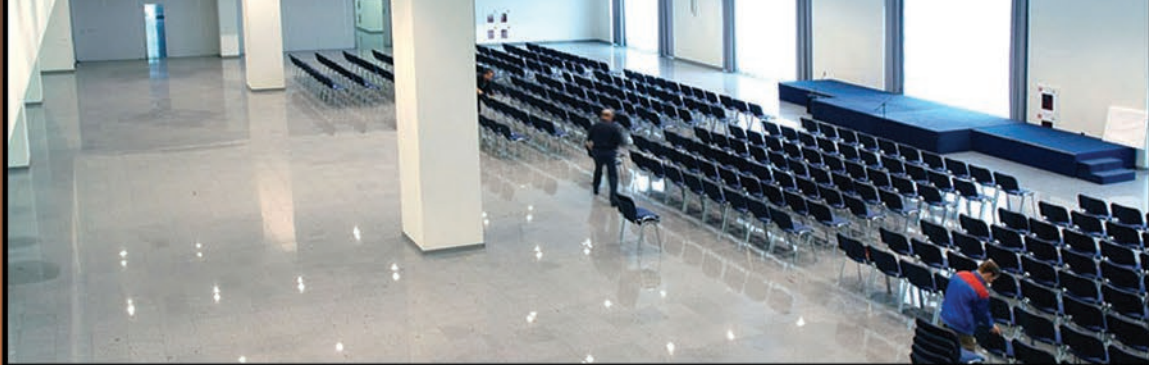

Конференции

Конференции