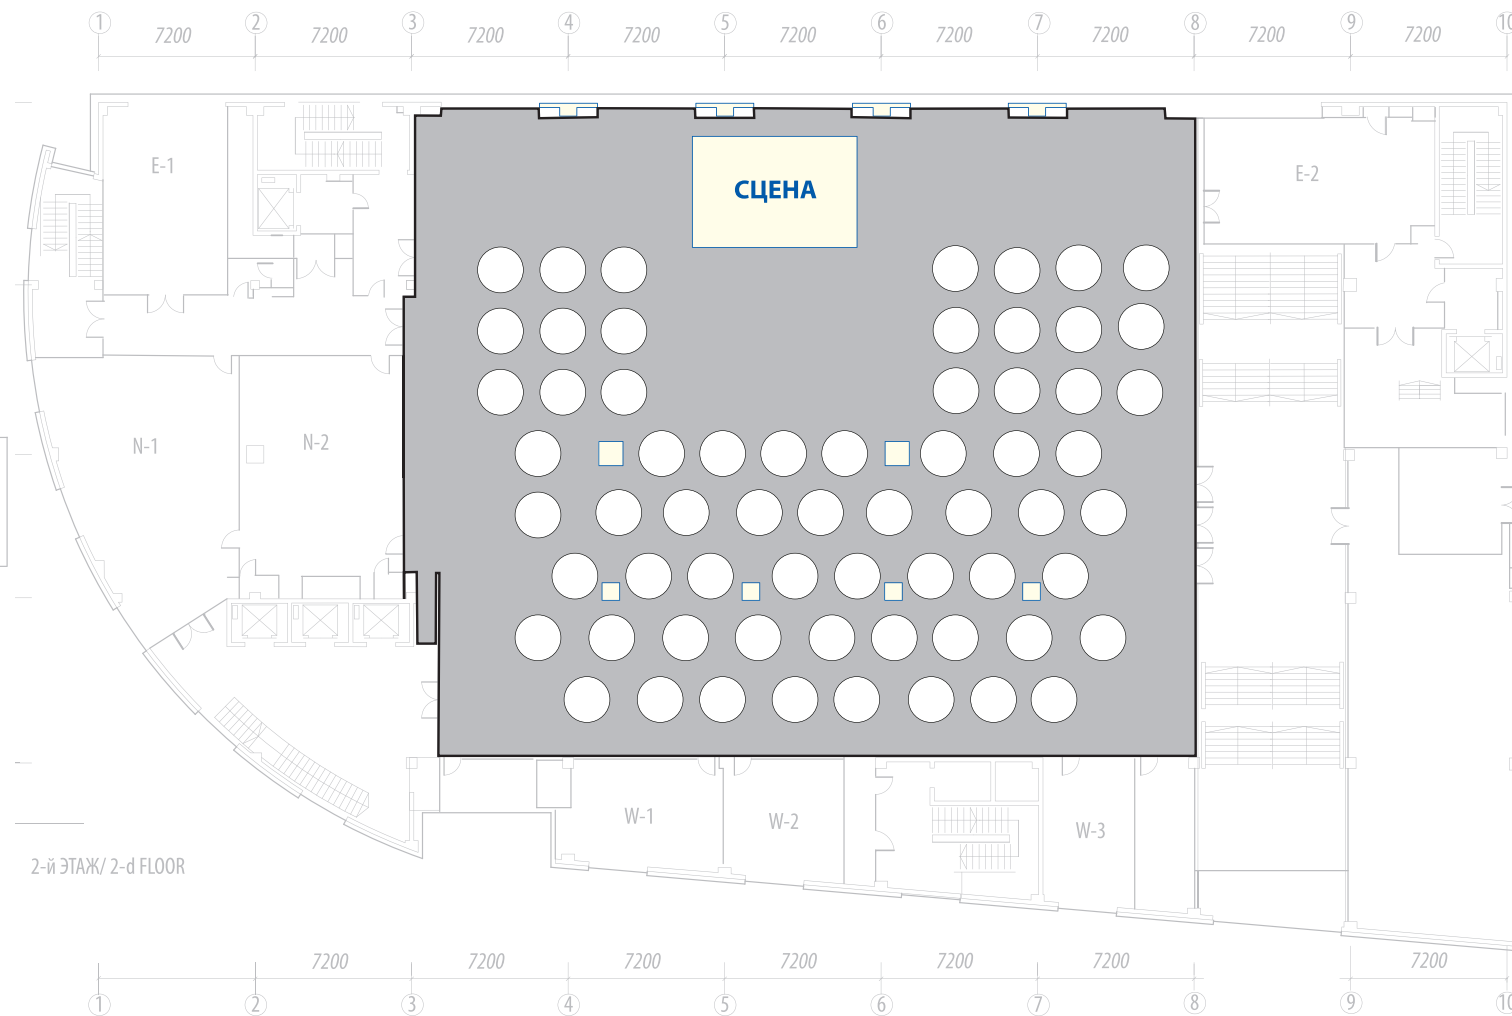

AMBER
PLAZA

БАНКЕТНЫЙ ЗАЛ
ПРЕМИУМ КЛАССА

Общая площадь 1800 кв. метров

Максимальная вместимость 1500 человек

Наш зал – чистый лист бумаги

Воплощайте ваши идеи

Творите и создавайте реальность

Банкет до 1000 человек

Презентации

Семинары

Показы мод

Выставки

www.amberplaza.ru

Театральная рассадка на 1300 персон

2-й ЭТАЖ/ 2-d FLOOR

Банкетная рассадка на 700 персон за круглыми столами

2-й ЭТАЖ/ 2-d FLOOR

1-й ЭТАЖ / 2nd FLOOR

- ФОЙЕ
MULTIPURPOSE HALL
- ГАРДЕРОБ
CLOAKROOM
- ВХОДНОЙ ВЕСТИБЮЛЬ
ENTRANCE HALL
- ТУАЛЕТ
RESTROOMS

2-й ЭТАЖ / 2nd FLOOR

- БАНКЕТНЫЙ ЗАЛ
MAIN HALL
1100 кв. м
1100 sq. m
- КОНФЕРЕНЦ-ЗАЛ E-1
CONFERENCE ROOM E-1
60 кв.м
60 sq.m
- КОНФЕРЕНЦ-ЗАЛ N-1
CONFERENCE ROOM N-1
83 кв.м
83 sq.m
- КОНФЕРЕНЦ-ЗАЛ N-2
CONFERENCE ROOM N-2
76 кв.м
76 sq.m
- КОНФЕРЕНЦ-ЗАЛ W-1
CONFERENCE ROOM W-1
35 кв.м
35 sq.m
- КОНФЕРЕНЦ-ЗАЛ W-2
CONFERENCE ROOM W-2
29 кв.
29 sq.m
- КОНФЕРЕНЦ-ЗАЛ W-3
CONFERENCE ROOM W-3
28 кв.м
28 sq.m
- КОНФЕРЕНЦ-ЗАЛ E-2
CONFERENCE ROOM E-2
62 кв.м
62 sq.m
- ТУАЛЕТ
RESTROOMS
- ЛЕСТНИЦЫ
STAIRCASES
- ВХОД
ENTRY
(DOOR: HEIGHT 2.30m WIDE 3x1.55m)
(ДВЕРИ: ВЫСОТА: 2.30м ШИРИНА 3x1.55м)