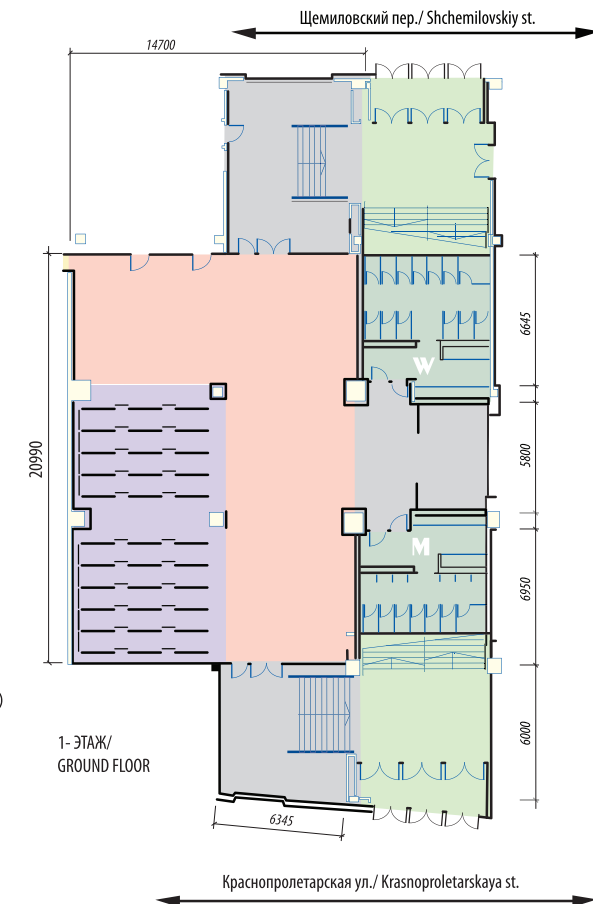

Презентации

Семинары

Показы мод

Выставки

www.amberplaza.ru

Театральная рассадка на 1300 персон

2-й ЭТАЖ/ 2-d FLOOR

Банкетная рассадка на 700 персон за круглыми столами

2-й ЭТАЖ/ 2-d FLOOR

1-й ЭТАЖ / 2nd FLOOR

- ФОЙЕ
MULTIPURPOSE HALL
- ГАРДЕРОБ
CLOAKROOM
- ВХОДНОЙ ВЕСТИБЮЛЬ
ENTRANCE HALL
- ТУАЛЕТ
RESTROOMS

2-й ЭТАЖ / 2nd FLOOR

- БАНКЕТНЫЙ ЗАЛ
MAIN HALL
1100 кв. м
1100 sq. m
- КОНФЕРЕНЦ-ЗАЛ E-1
CONFERENCE ROOM E-1
60 кв.м
60 sq.m
- КОНФЕРЕНЦ-ЗАЛ N-1
CONFERENCE ROOM N-1
83 кв.м
83 sq.m
- КОНФЕРЕНЦ-ЗАЛ N-2
CONFERENCE ROOM N-2
76 кв.м
76 sq.m
- КОНФЕРЕНЦ-ЗАЛ W-1
CONFERENCE ROOM W-1
35 кв.м
35 sq.m
- КОНФЕРЕНЦ-ЗАЛ W-2
CONFERENCE ROOM W-2
29 кв.
29 sq.m
- КОНФЕРЕНЦ-ЗАЛ W-3
CONFERENCE ROOM W-3
28 кв.м
28 sq.m
- КОНФЕРЕНЦ-ЗАЛ E-2
CONFERENCE ROOM E-2
62 кв.м
62 sq.m
- ТУАЛЕТ
RESTROOMS
- ЛЕСТНИЦЫ
STAIRCASES
- ВХОД
ENTRY
(DOOR: HEIGHT 2.30m WIDE 3x1.55m)
(ДВЕРИ: ВЫСОТА: 2.30м ШИРИНА 3x1.55м)